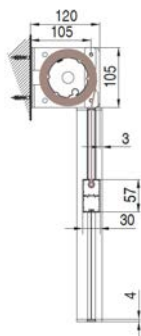

RAL 9016

RAL 7016

autres RAL sur demande.

*100% Blackout pour les coulisses Zip uniquement.

Pose plafond
sans coffre

Pose façade
sans coffre

Pose plafond
avec coffre

Pose façade
avec coffre