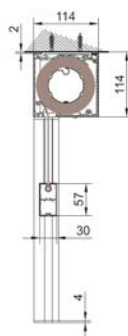

RAL 9016

RAL 7016

autres RAL sur demande.

*100% Blackout pour les coulisses Zip uniquement.

Pose plafond
sans coffre

Pose façade
sans coffre

Pose plafond
avec coffre

Pose façade
avec coffre