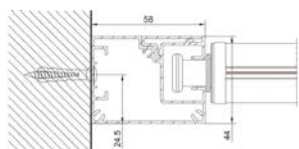

RAL 9016

RAL 7016

autres RAL sur demande.

*100% Blackout pour les coulisses Zip uniquement.

Pose plafond
sans coffre

Pose façade
sans coffre

Pose plafond
avec coffre

Pose façade
avec coffre