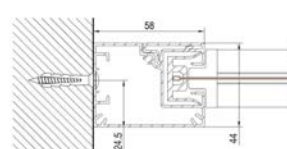

Guidage coulisse ZIP

Notre gamme Coba Screen et son **Moteur Somfy Maestria**

Simple et sans effort :

- Pilotage du store screen à distance grâce à une télécommande radio.
- Position en un clic du store screen à votre position favorite «my».

Assure la durée de vie du store :

- Détection d'obstacles pour stores ZIP.
- Possibilité de re-réglage automatique des fins de courses.
- Technologie bi-directionnelle, io-homecontrol® permet aux commandes et moteurs de dialoguer entre eux.

Profitez de tous les bénéfices de la technologie io-homecontrol :

- Pilotage grâce aux capteurs vent et/ou soleil.
- Compatible avec les offres domotiques Somfy.

Domotique :

- Les stores sont compatibles avec les offres domotiques Somfy.
- Ils se mettent en mouvement tout au long de la journée selon le scénario créé.
- S'adaptent aux conditions climatiques lorsqu'ils sont associés à des capteurs.