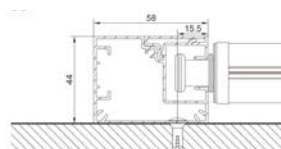

RAL 9016

RAL 7016

autres RAL sur demande.

*100% Blackout pour les coulisses Zip uniquement.

Pose plafond
sans coffre

Pose façade
sans coffre

Pose plafond
avec coffre

Pose façade
avec coffre