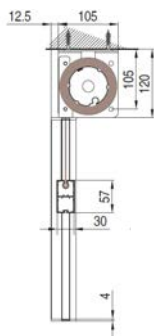

Pose plafond
sans coffre