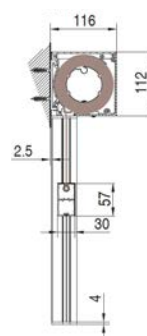

RAL 9016

RAL 7016

autres RAL sur demande.

*100% Blackout pour les coulisses Zip uniquement.

Pose plafond
sans coffre

Pose façade
sans coffre

Pose plafond
avec coffre

Pose façade
avec coffre