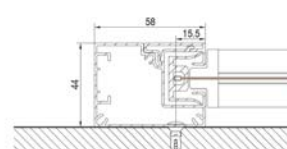

Guidage coulisse ZIP

Notre gamme Coba Screen et son **Moteur Somfy Maestria**

Simple et sans effort :

- Pilotage du store screen à distance grâce à une télécommande radio.
- Position en un clic du store screen à votre position favorite «my».

Assure la durée de vie du store :

- Détection d'obstacles pour stores ZIP.
- Possibilité de re-réglage automatique des fins de courses.
- Technologie bi-directionnelle, io-homecontrol® permet aux commandes et moteurs de dialoguer entre eux.

Profitez de tous les bénéfices de la technologie io-homecontrol :

- Pilotage grâce aux capteurs vent et/ou soleil.
- Compatible avec les offres domotiques Somfy.

Domotique :

- Les stores sont compatibles avec les offres domotiques Somfy.
- Ils se mettent en mouvement tout au long de la journée selon le scénario créé.
- S'adaptent aux conditions climatiques lorsqu'ils sont associés à des capteurs.